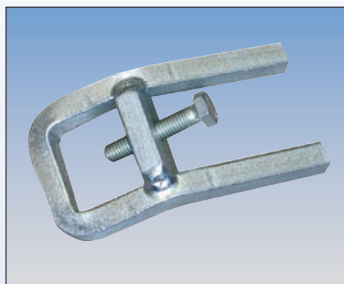

Accesorii

• pentru scări de acoperiș și scări pentru hornuri

Protecție împotriva scoaterii

Art. nr.	804525
----------	--------

**Scară pentru hornuri
Eclisă de legătură
(pereche)**

Art. nr. (natur)	804556
Art. nr. (roșu)	804563
Art. nr. (maro)	804570
Art. nr. (antracit)	804587

Cârlig de prindere pe acoperiș pentru ardezie

• conform DIN EN 517

Art. nr. (natur)	804518
Art. nr. (roșu)	804716
Art. nr. (maro)	804778
Art. nr. (antracit)	804839

Cârlig de prindere pe acoperiș pentru țigle și cupe