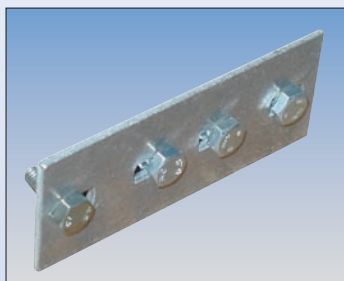

Accesorii

• pentru scări de acoperiș și scări pentru hornuri

Protecție împotriva scoaterii

Art. nr.	804525
----------	--------

**Scară pentru hornuri
Eclisă de legătură
(pereche)**

Art. nr. (natur)	804556
Art. nr. (roșu)	804563
Art. nr. (maro)	804570
Art. nr. (antracit)	804587

Cârlig de prindere pe acoperiș pentru ardezie

• conform DIN EN 517

Art. nr. (natur)	804518
Art. nr. (roșu)	804716
Art. nr. (maro)	804778
Art. nr. (antracit)	804839

Cârlig de prindere pe acoperiș pentru țigle și cupe